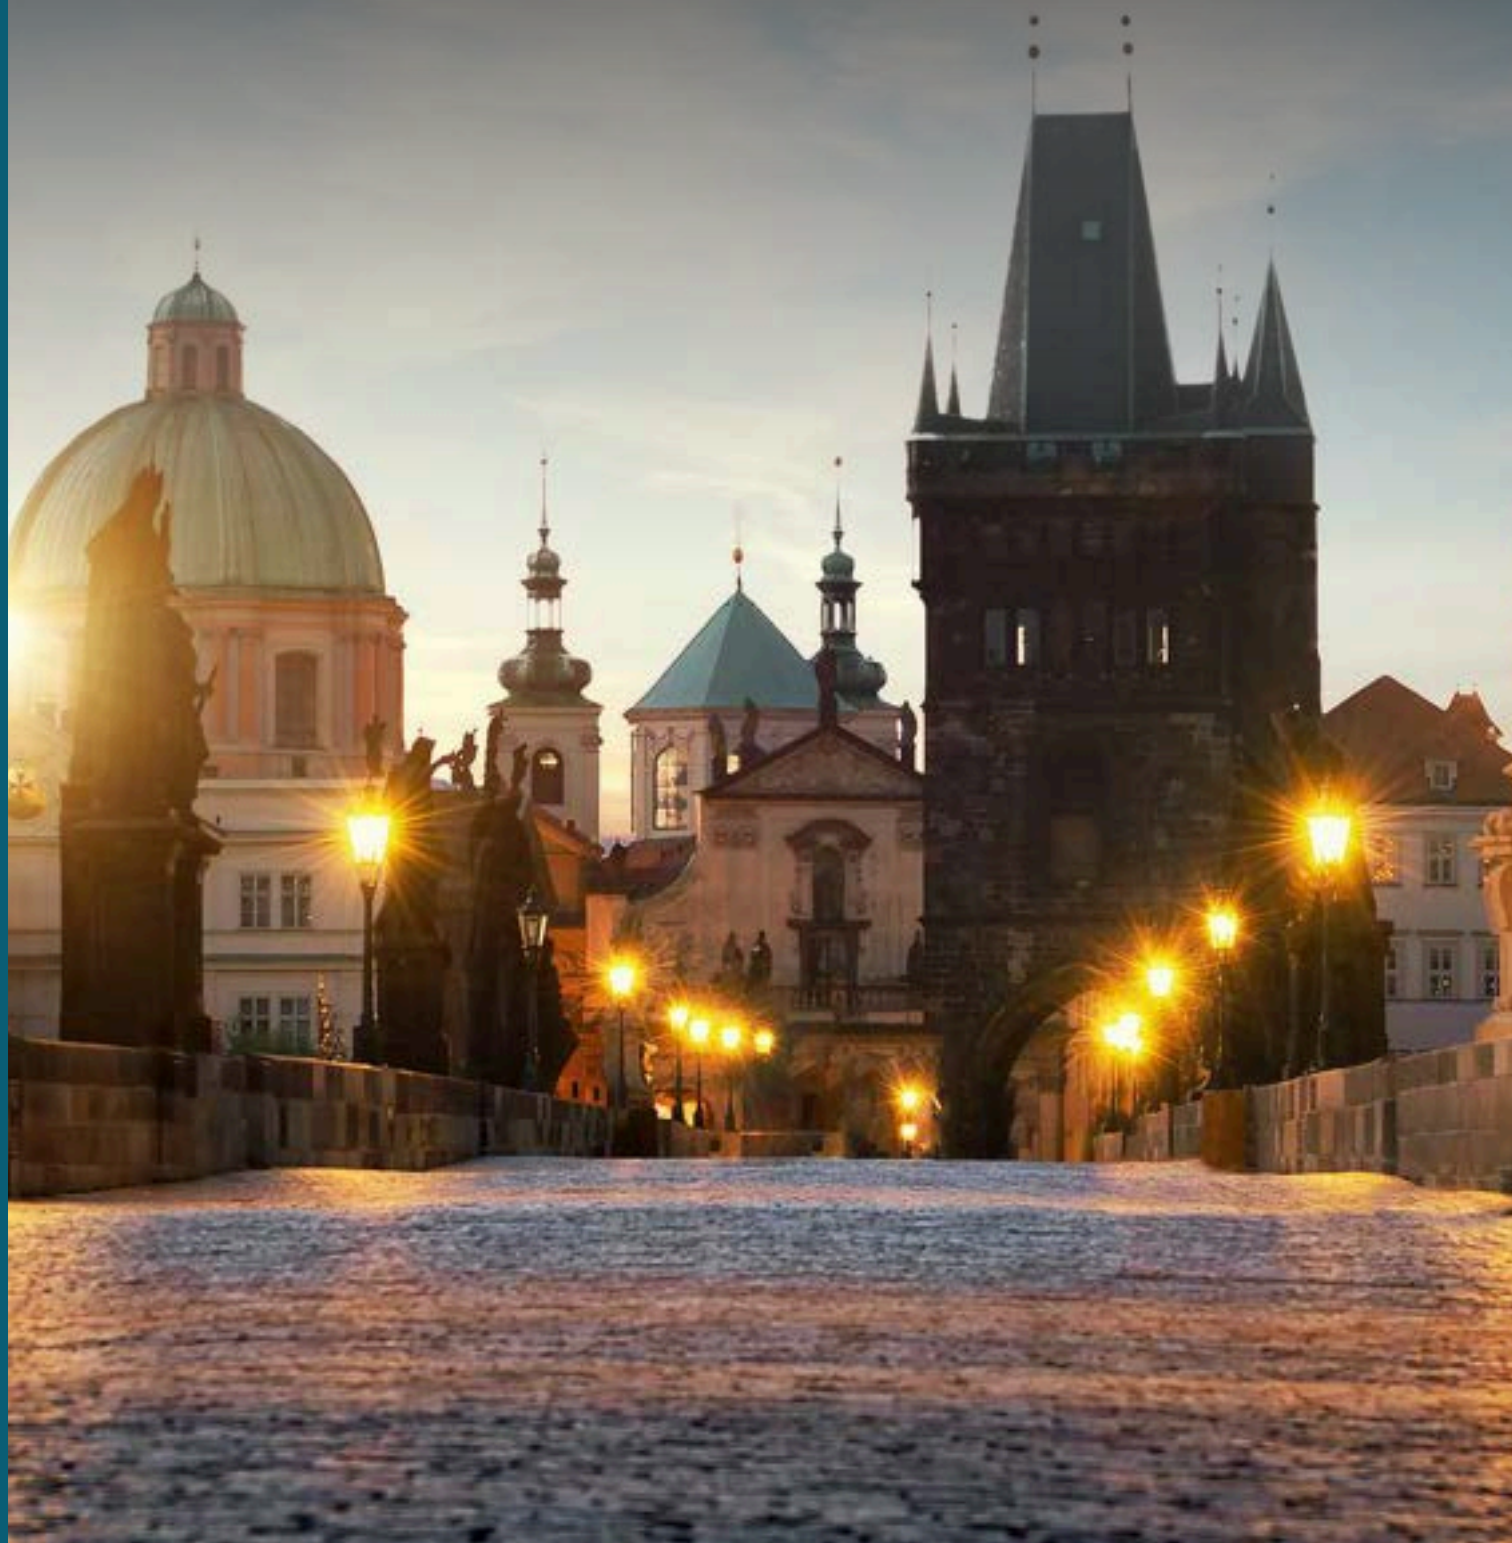

REP.CHECA

*Castelos imponentes, charme único,
pura inspiração!*