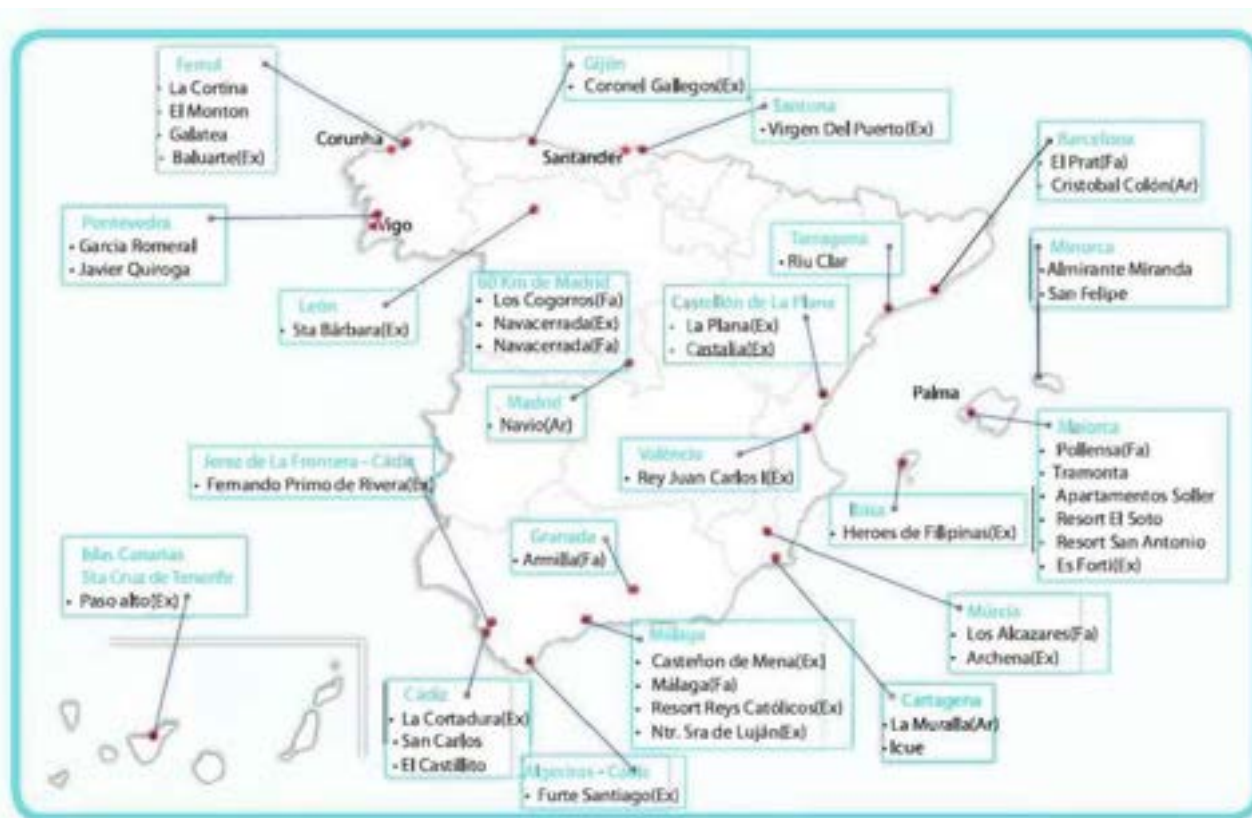

ACOMODAÇÕES E INSTALAÇÕES

Instalações modernas, com piscina e ginásio.

ATIVIDADES

Passeios pela Catedral de León e bairro Húmedo.

Localização aproximada dos destinos disponibilizados pela congénere

FRANÇA

*Charme, elegância
e paisagens inesquecíveis*